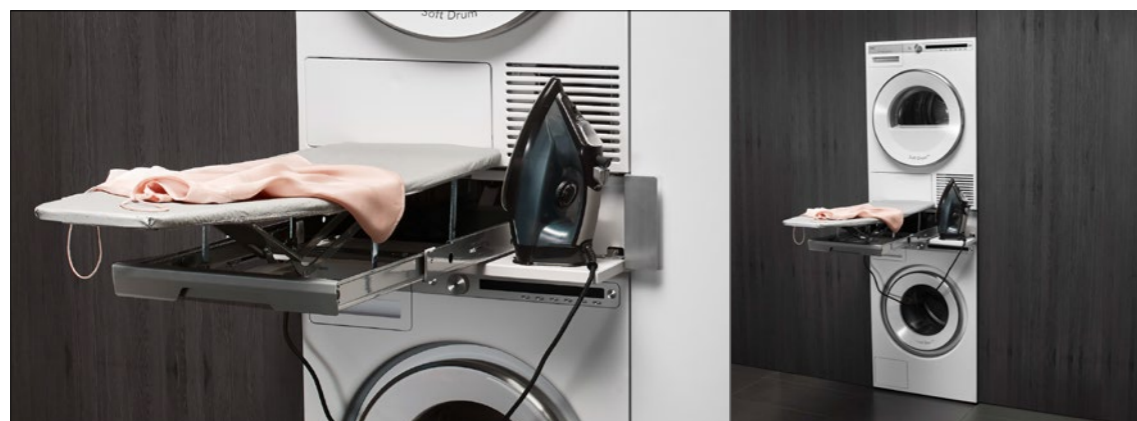

SKRYTÍ POMOČNÍCI